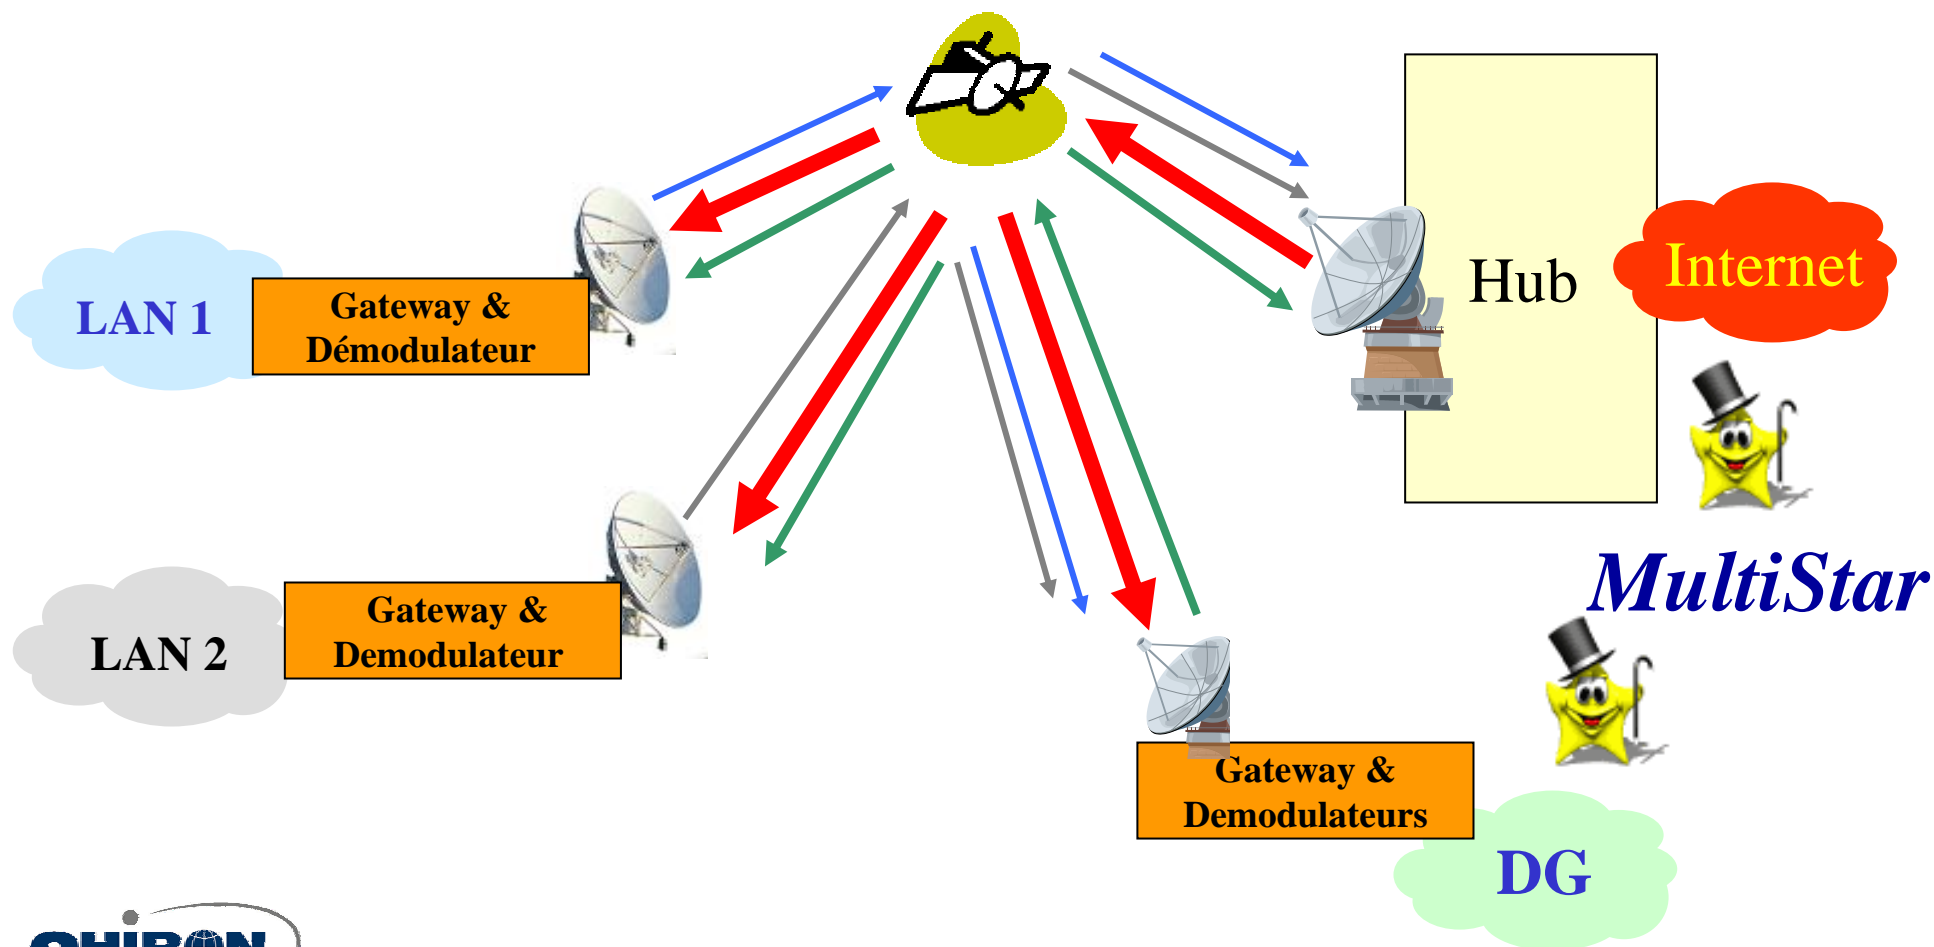

MultiStar

InterSKY™

Moyennes et grandes Entreprises

- ✓ Aujourd'hui les entreprises font face à un dilemme pour le coût d'accès au service satellitaire dont les solutions incluent:
 - La liaison Intranet entre les Sites en provinces et le Siège (D.G.)
 - La liaison Internet à partir des sites distants et du siège vers l'ISP (Fournisseur d'accès Internet)
- ✓ Il existe plusieurs approches:
 - la solution la plus chère - Double HUB (1 pour l'ISP, 1 pour la DG) avec les équipements en double au niveau de sites distants.
 - Solution coûteuse - Double boucle avec double segment spatial
 - solution Complexe et coûteuse - Mesh
 - *La solution simple et moins coûteuse est le - **MultiStar***

MultiStar

- ✓ Le concept MultiStar permet à l'entreprise de créer des connectivités réseau multiples en utilisant un seul Hub et un seul gateway distant.

- ✓ La solution Internet & Intranet avec un minimum d'équipements et sans complexité – *Single Hop* (un seul bond satellitaire entre la DG et le site distant en province)
- ✓ Solution incontournable pour les entreprises voulant connecter leurs sites distants dans un large réseau

Finallement vous avez **“le feu vert”** pour votre trafic data

Architecture *MULTISTAR*

Besoins pour les Entreprises en Afrique

intelsky™

Disponibilité de service ✓

Plusieurs applications (Réseau) ✓

Téléphonie d'entreprise ✓